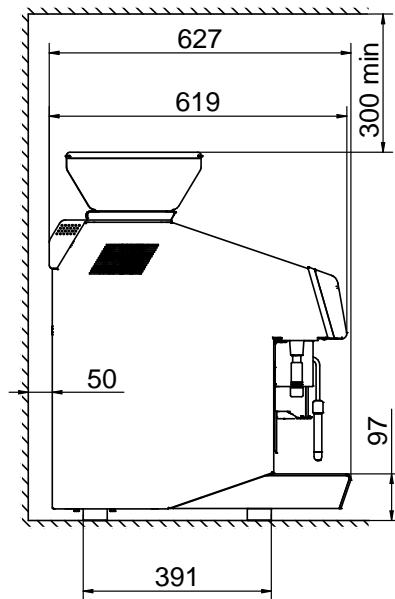

Zij aanzicht