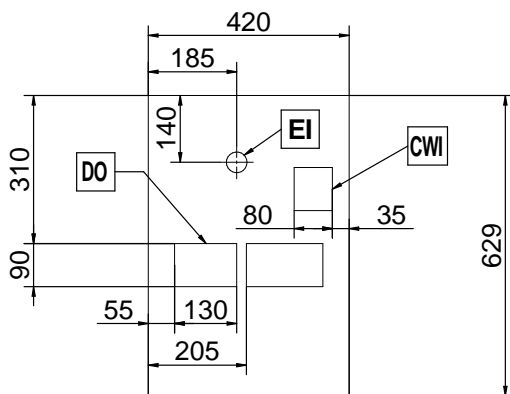

Boven aanzicht

Elektra

Voltage

602557 (TANGOACEISELF) 400 V/3N ph/50 Hz

Elektrisch max. vermogen 5.2 kW

Stekker type Kabel zonder stekker

Water

Water aansluiting 3/8"

Water temperatuur (min-max) 5 - 60 °C

Water afvoer 3/4"

Algemene gegevens

Externe afmetingen, lengte 448 mm

Externe afmetingen, breedte 627 mm

Externe afmetingen, hoogte 846 mm

Gewicht, netto 103 kg

Duurzaamheid

Amperage 7.5 Amps

Optionele accessoires

1. HOTEL/ONTBIJT SERVICE SET, tango PNC 871022 ☐
   - AFVOER AANSLUITING voor gebruikte PNC 871023 ☐
2. koffie, Tango